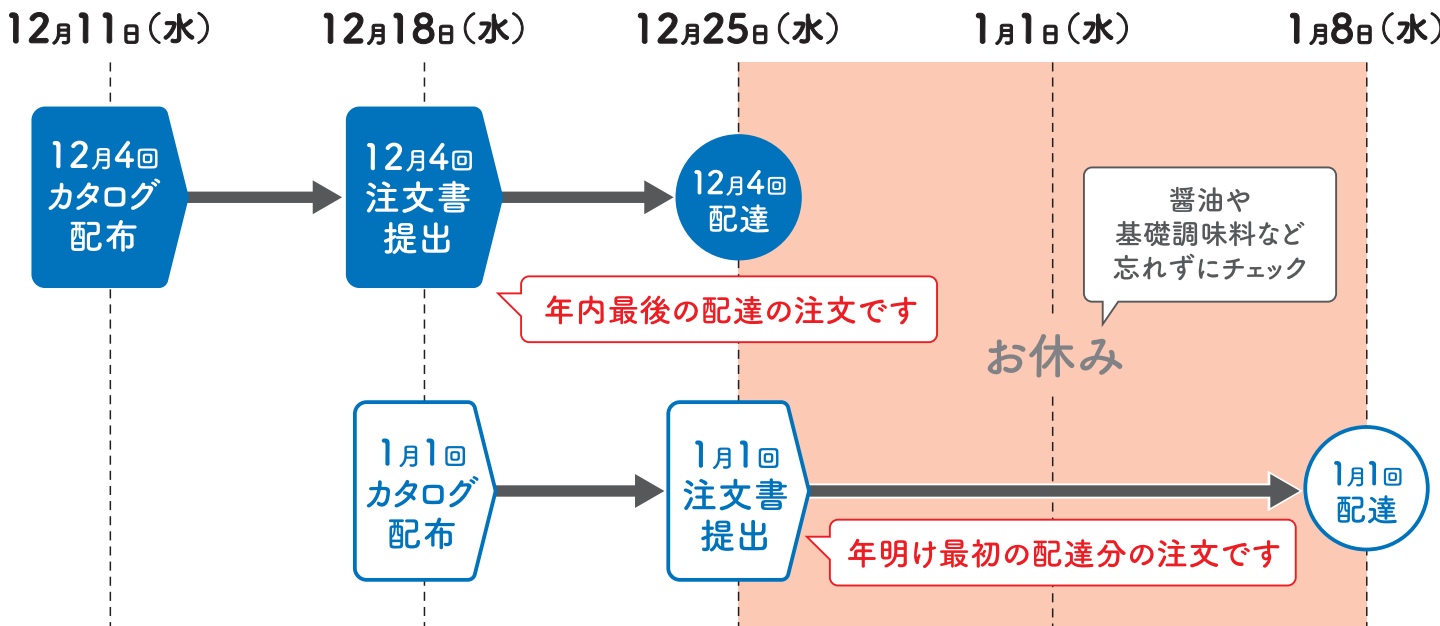

# 生活クラブ 年末年始の注文・配達のお知らせ

生活クラブの年末年始は、注文書の提出や配達日がいつもとは異なります。  
年内の配達から年始の配達まで約2週間空くため、12月4回は多めに注文しましょう。

## 年末年始の注文と配達の流れ

インターネット注文 eクラブでの注文は  
注文書提出日の翌日午前11時30分までOK!

締切り間際は処理に時間が掛かることがあるので時間に余裕をもって注文しましょう

eクラブの  
登録は  
こちらから

今週  
配布の  
カタログ

今週配布12月4回の注文書の提出日

年内最後の  
配達の注文  
多めの注文を!  
**12月18日(水)**

年内最後の配達12月4回の配達日