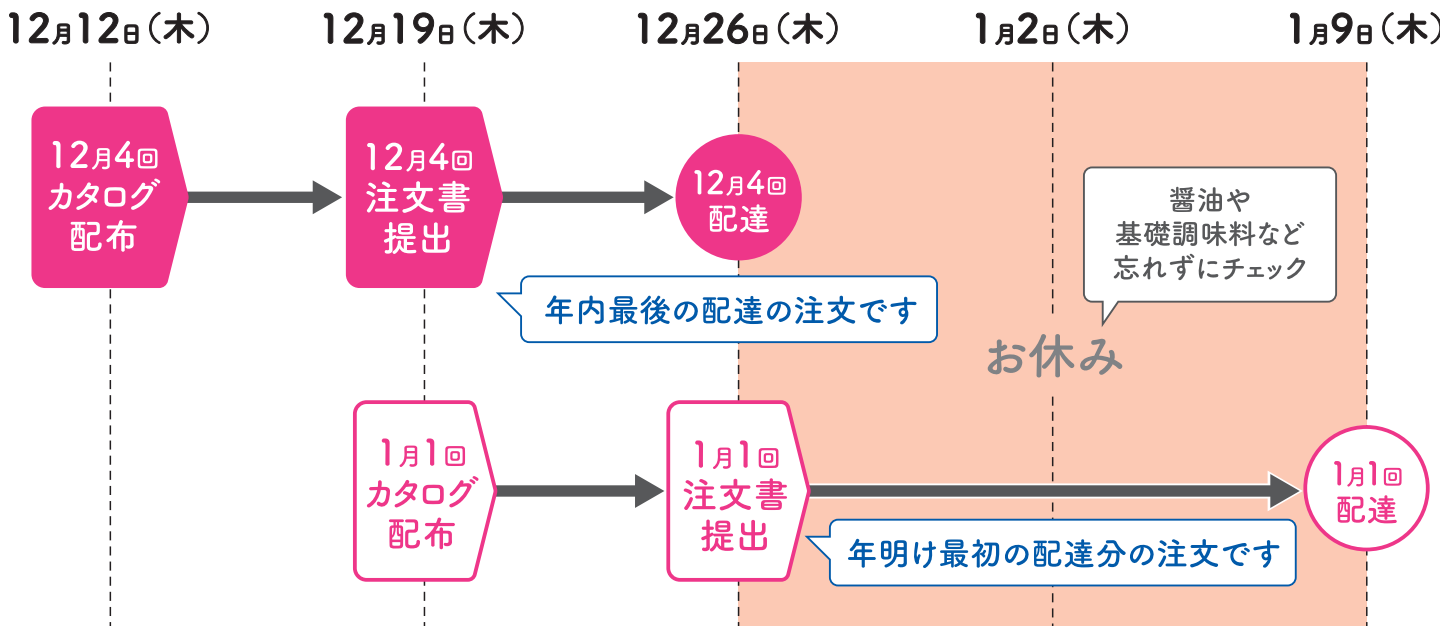

木曜  
配達の方へ

生活クラブ

# 年末年始の注文・配達のお知らせ

生活クラブの年末年始は、注文書の提出や配達日がいつもとは異なります。  
年内の配達から年始の配達まで約2週間空くため、12月4回は多めに注文しましょう。

## 年末年始の注文と配達の流れ

インターネット注文 eクラブでの注文は

注文書提出日の翌日午前11時30分までOK!

締切り間際は処理に時間が掛かることがあるので時間に余裕をもって注文しましょう

eクラブの  
登録は  
こちらから

今週  
配布の  
カタログ

今週配布12月4回の注文書の提出日

年内最後の  
配達の注文  
多めの注文を!