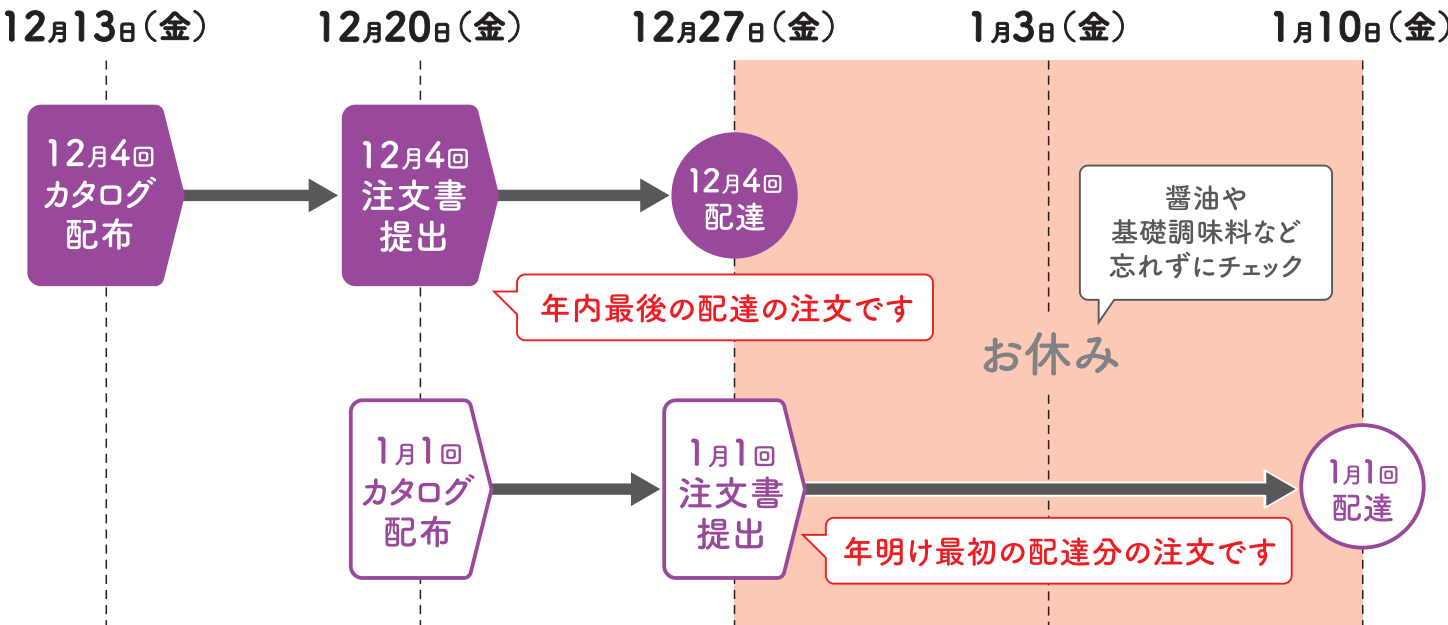

生活クラブ 年末年始の注文・配達のお知らせ

生活クラブの年末年始は、注文書の提出や配達日がいつもとは異なります。
年内の配達から年始の配達まで約2週間空くため、12月4回は多めに注文しましょう。

年末年始の注文と配達の流れ

インターネット注文 eクラブでの注文は
注文書提出日の翌日午前11時30分までOK!
締切り間際は処理に時間が掛かることがあるので時間に余裕をもって注文しましょう

今週配布のカタログ

今週配布12月4回の注文書の提出日
年内最後の配達の注文 多めの注文を!
12月20日(金)

年内最後の配達12月4回の配達日
12月27日(金)

次週配布のカタログ

次週配布1月1回*の注文書の提出日
12月27日(金)

年明け1月1回*の配達日
1月10日(金)

※12月5回の配達はお休みです。一部のエリアでは特別に牛乳の注文書を配布する場合があります。詳しくは配送センターからのお知らせをご確認ください。